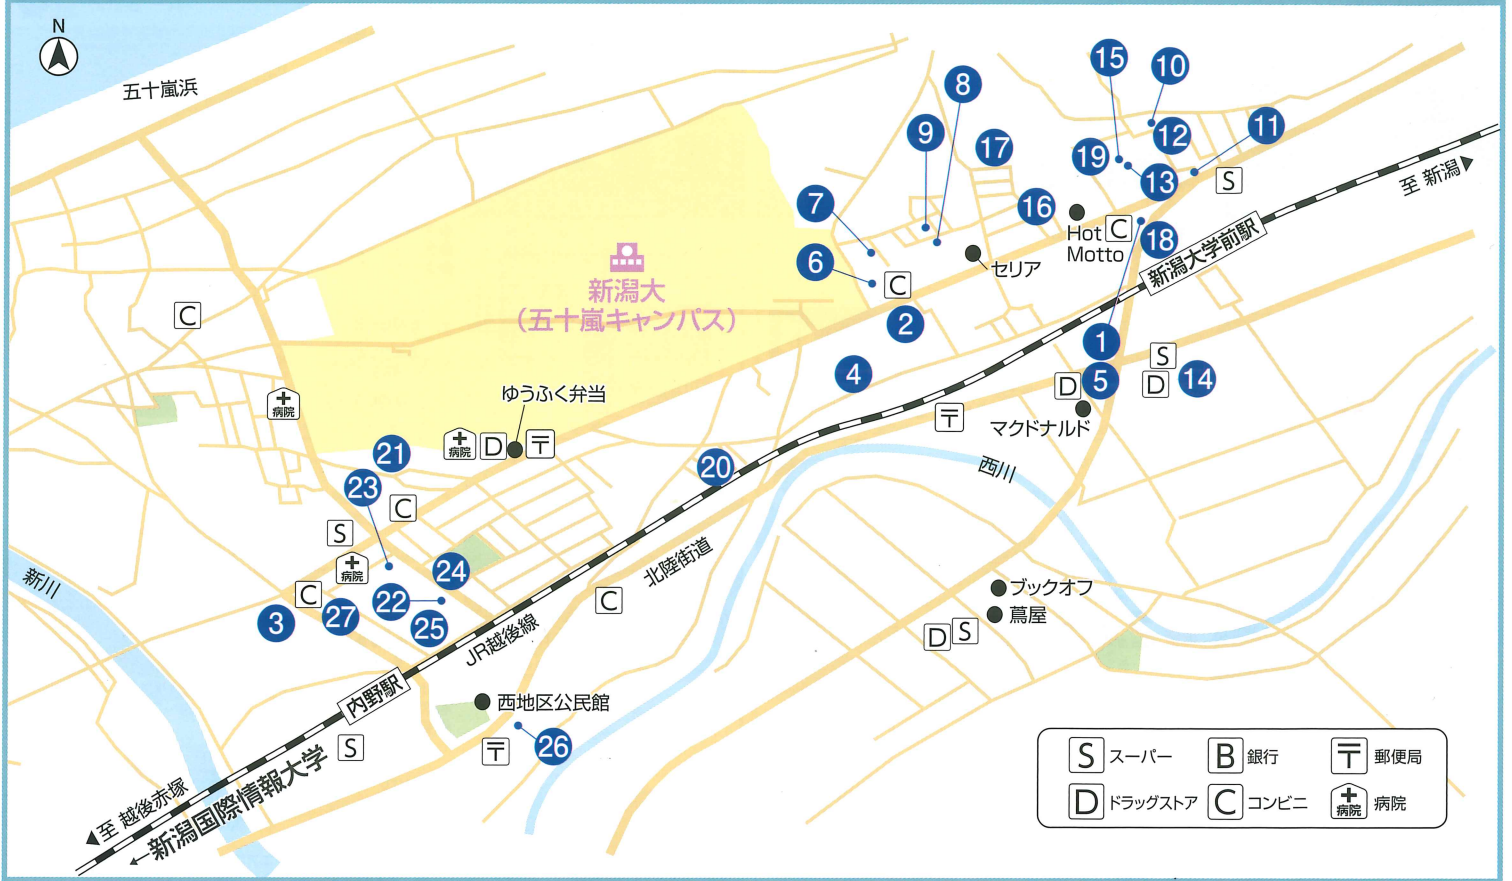

セキュリティシステムが導入されているマンション UniLife オリジナルセキュリティシステムが導入されているマンション

有人管理が行われているマンション 有人管理が行われているマンション

オール電化 室内の熱源が全て電力で賄われているマンション

JR越後線「内野」駅「新潟大学前」駅 周辺MAP

新潟国際情報大学 周辺MAP

周辺MAP

ユニライフマスコットキャラクター「ユニライダー」

お気軽にお問い合わせください!ご希望の方には、通学に便利なマンションの資料を送付いたします。