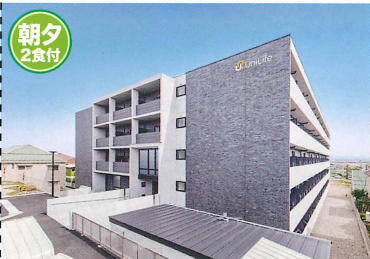

学校まで **電車10分**

▶ JR越後線「新潟大学前」駅徒歩13分

R3年2月完成・鉄筋5階・全207室・総合補償要・新潟市西区大学南1

家賃 **3.95 ~ 5.3** 万円
(1LDKタイプ:5.15~5.35万円)

- 食費…28,600円/月(税込)
- 管理費…15.6万円/年(月払可:1.35万円/月)
- 入館金…1年:10万円 2年:15万円
- 敷金…5万円
- 契約…1~2年・定期建物賃貸借契約