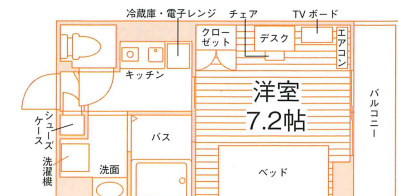

1Kタイプ(21.6~21.8㎡)

- オートロック
- 防犯カメラ(ユニセーフ24)
- 宅配BOX
- セパレート
- 温水洗浄便座
- IHキッチン
- 独立洗面化粧台
- モニター付インターフォン

24h管理 24時間365日管理体制マンション

UniLife-net 導入マンション

家具家電 UniLife家具家電付きデザインルームがあるマンション

UniLife学生向け一般マンション

お部屋の變更に伴い契約金の充当(スライド)が可能なマンション

女子専用 女子専用マンション

有人管理が行われているマンション

オール電化 室内の熱源が全て電力で賄われているマンション

女子フロア 女子専用/優先フロアがあるマンション