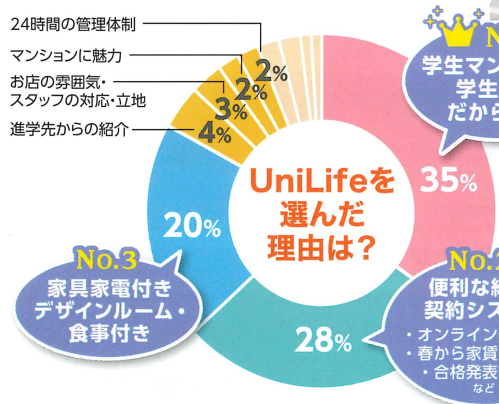

新潟国際情報大学

Niigata University of International and Information Studies

ご進学予定の皆様へ

学校提携 学生マンションの UniLife

新潟国際情報大学生

特別特典

- 仲介手数料 -

10% OFF

※UniLifeで紹介する学生マンションに限ります。
※他キャンペーン、割引等との併用はできません。

2024年 新入居者アンケート

5 Point

学生マンションを
オススメする

Point

学生マンションだから安心

隣の部屋にどんな人が住んでいるかわからないのは不安…。同世代の学生同士が暮らしているので安心!

24時間サポートサービス