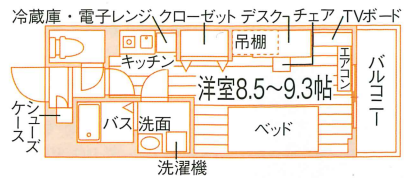

家賃 **3.95 ~ 5.75** 万円
(1R+Sタイプ:5.75~6.1万円)

- 管理費...9千円/月
- 敷金...1ヶ月分
- 更新料...1ヶ月分
- 礼金...2ヶ月分
- 契約...1年

1Rタイプ(22.0~23.7㎡)
他 1R+S(31.7㎡)、1Kタイプ(22.5~27.2㎡)有

オートロック	防犯カメラ (ユニセーフ24)	宅配BOX	セパレート
温水洗浄便座	IHキッチン	浴室乾燥機	独立洗面化粧台