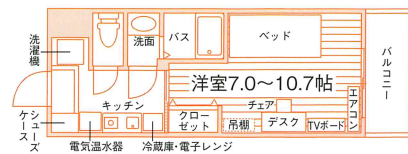

学校まで **電車10分**

▶ JR越後線「新潟大学前」駅徒歩13分

R3年2月完成・鉄筋5階・全207室・総合補償要・新潟市西区大学南1

家賃 **3.95 ~ 5.3** 万円
(1LDKタイプ:5.15~5.35万円)

- 食費…28,600円/月(税込)
- 管理費…15.6万円/年(月払可:1.35万円/月)
- 入館金…1年:10万円 2年:15万円
- 敷金…5万円
- 契約…1~2年・定期建物賃貸借契約