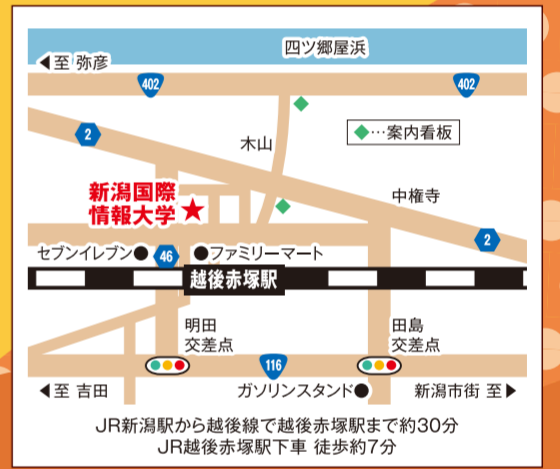

第31回
新潟国際情報大学

紅翔祭

燦々 - 鮮やかに光り輝け! -

入場
無料

EVENT

ゲスト出演企画 お笑いライブ

漫才、大喜利、
トークショー!

2024
10/5 土 **6** 日
両日 **10:00~16:00**

新潟国際情報大学 本校(みずき野キャンパス) 新潟市西区みずき野3丁目1-1

トム・ブラウン

ヤーレンズ

日時 **10.5** 土
14:00~15:00

場所 **晴天** 野外特設ステージ
雨天 140教室(メイン)・
240教室(サブ)

MC

清野幹

EVENT

おばたのお兄さん 文化講演会

「メンタルの鍛え方と
ポジティブシンキング」

日時 **10.6** 日
11:00~12:30(10:30開場予定)

場所 140教室(定員400人)

要事前
申込 申込はこちらから→
(定員になり次第締め切り)

参加費
無料

EVENT

高校生英語スピーチコンテスト

日時 **10.5** 土 10:30~ 場所 222教室
テーマ 「My dream in life」

当日は一般の方も見学できますので、ぜひご参加ください(観覧は申込不要)

EVENT

新潟国際情報大学 ホームcomingデイ2024

日時 **10.6** 日 10:00~13:30 場所 222教室

来場した卒業生に、模擬店で使用できる**食券500円分**プレゼント!
学生ホールにて「みずき会縁日」同時開催(10:00~13:00)